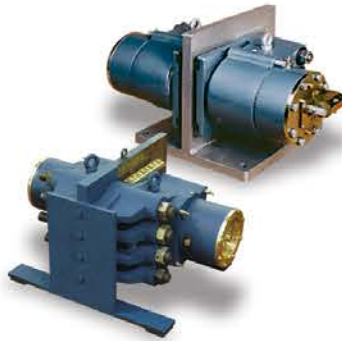

Bauer Gear Motor

Bauer (保尔)公司是总部位于德国埃斯林根的减速电机专家。作为世界上第一家生产减速电机的公司,1969年,销量已达100万台。拥有IE1,IE2,IE3,IE4能效等级和IP 65防护等级。其产品广泛应用于钢铁冶金,食品饮料,纺织,起重,污水处理等行业。

Marland Clutch

从矿业的传输设备、石化厂到水泥回转窑、废水处理厂,Marland的逆止器性能超群。