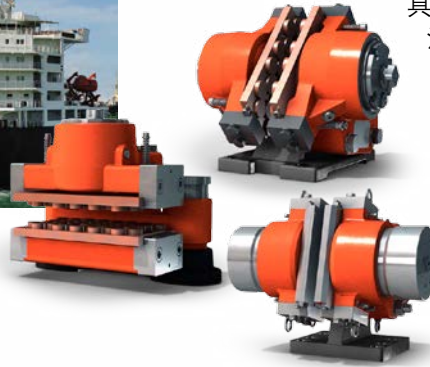

Ameridrives Couplings

是世界领先的联轴器和万向节供应商。它的产品如齿轮联轴器、鼓形齿轮联轴器和万向节广泛应用于钢厂、电厂、石化和采矿等行业。

Bibby Turboflex

Bibby在挠性联轴器,尤其在蛇形弹簧联轴器、膜片式联轴器和力矩限制器产品上拥有巨大优势。广泛应用于采矿、挤压成型和石化等行业。

TB Wood's

拥有150多年的动力传动从业经验其弹性联轴器和盘式联轴器居于世界领先地位,其产品广泛应用于能源、冷却塔和其他重工业。